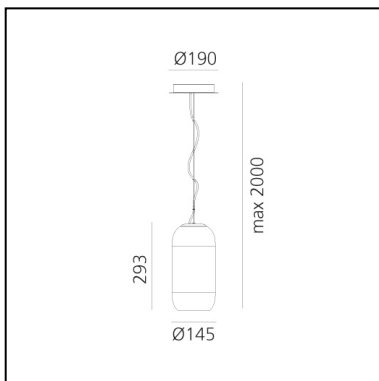

## LUMINAIRE

- Watt: **5,7W**
- Delivered lumens output: **236lm**
- CCT: **2700K**
- Efficiency: **50%**
- Efficacy: **47.15lm/W**
- CRI: **80**

## DIMENSIONS

- Height: **cm 29**
- Diameter: **cm 14.5**
- Base Diameter: **cm 19**
- Max Height from ceiling: **cm 200**